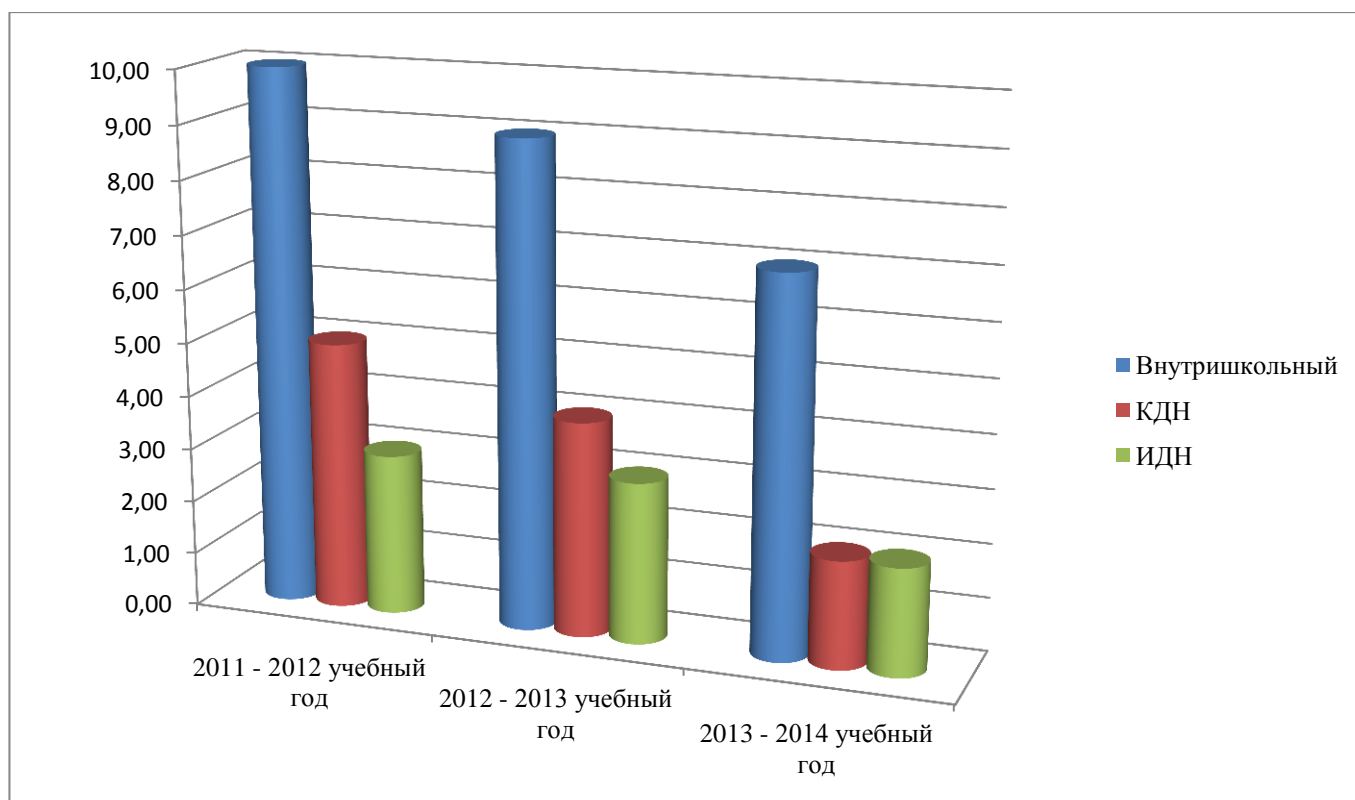

**Учет несовершеннолетних учащихся МБОУ «Онохойская СОШ №2»  
состоящих на контроле (за три учебных года)**

| Учет           | 2011-2012<br>учебный год | 2012-2013<br>учебный год | 2013-2014<br>учебный год |
|----------------|--------------------------|--------------------------|--------------------------|
| Внутришкольный | 10                       | 9                        | 7                        |
| КДН            | 5                        | 4                        | 2                        |
| ИДН            | 3                        | 3                        | 2                        |

**Выводы:** Диаграмма учета количества учащихся МБОУ «Онохойская СОШ №2» за три учебных года свидетельствует о снижении количества детей, состоящих на профилактическом учете, как на внутришкольном, так в КДН и ИДН.