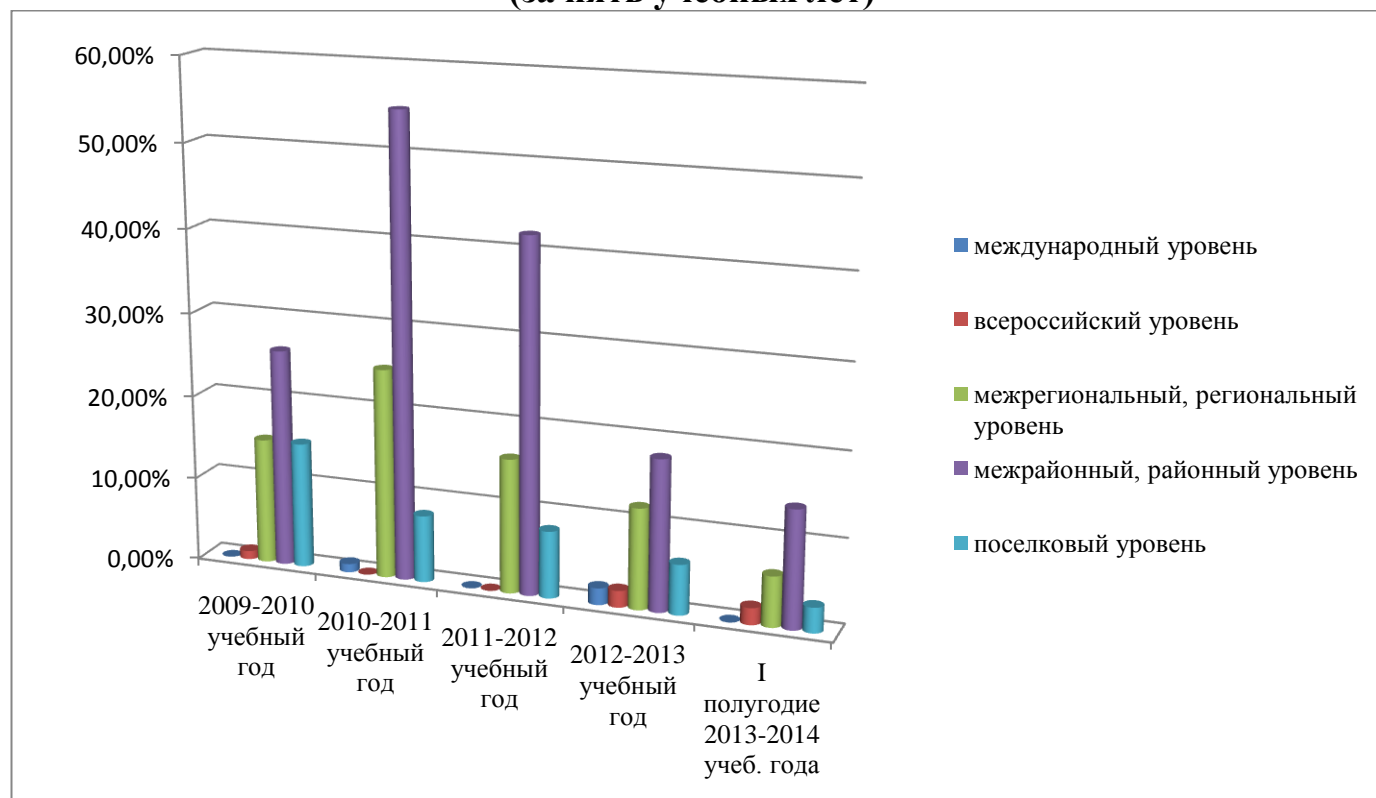

**ТАБЛИЦА**  
**результатов достижений учащихся**  
**в мероприятиях воспитательного направления (творчество, спорт)**  
**МБОУ «Онохойская СОШ №2»**  
**(за пять учебных лет)**

Учеб. год	Количество призеров				
	Международный уровень	Всероссийский уровень	Межрегиональный, региональный уровень	Межрайонный, районный уровень	Поселковый уровень
2009-2010	-	1	15	26	15
2010-2011	1	-	25	55	8
2011-2012	-	-	16	42	8
2012-2013	2	2	12	18	8
I полугодие 2013-2014	-	2	6	14	3

**ДИАГРАММА**  
**результатов достижений учащихся**  
**в мероприятиях воспитательного направления (творчество, спорт)**  
**МБОУ «Онохойская СОШ №2»**  
**(за пять учебных лет)**

**Выводы:** Диаграмма достижений учащихся МБОУ «Онохойская СОШ №2» в мероприятиях воспитательного направления за пять учебных лет свидетельствует о снижении количества призеров регионального и муниципального уровня.