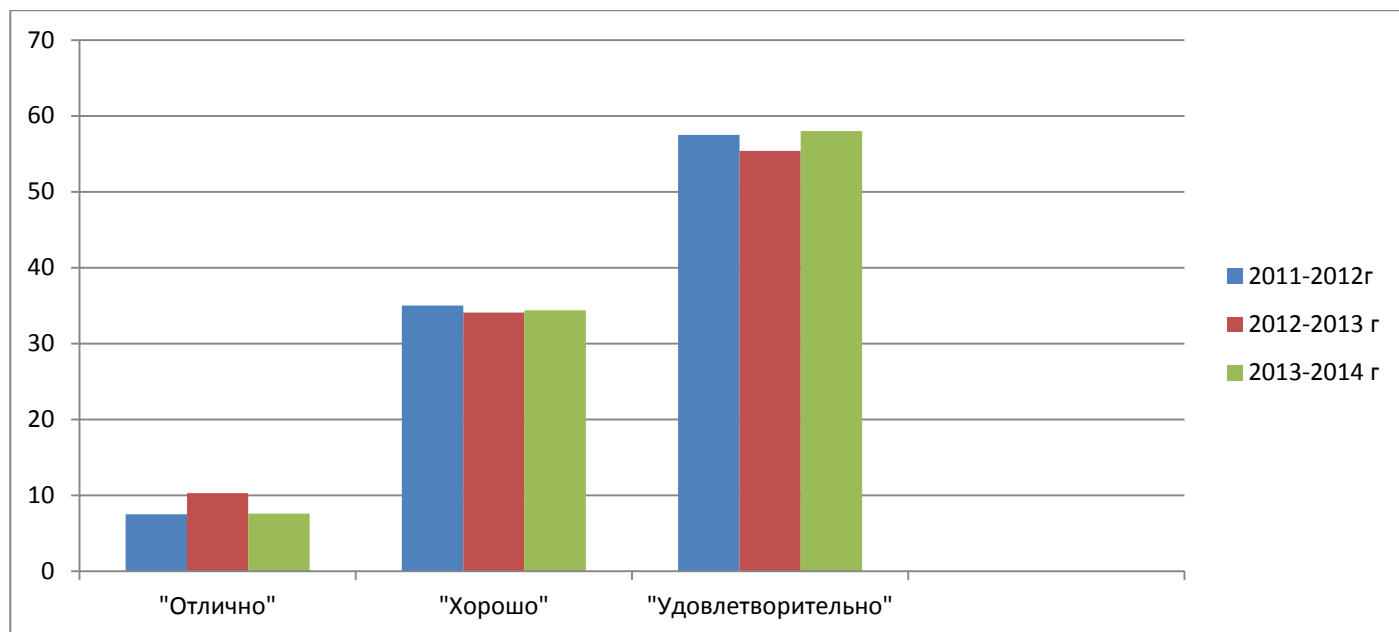

Информация по классам в 2013-2014 учебном году

Наименование ОУ	Классы (2-11)	Количество учащ	Доля учащихся на «отлично»,%	Доля учащихся на «хорошо»,%	Доля учащихся на «удовлетв»,%	Доля учащихся на «неудовл»,%
МБОУ «Онохойская средняя общеобразовательная школа №2»	2	47	10,6	31,9	57,4	0
	3	52	13,4	42,3	44,3	0
	4	63	7,9	36,6	55,5	0
	5	46	6,5	43,4	50,1	0
	6	35	5,8	25,7	68,5	0
	7	45	2,3	24,4	73,3	0
	8	24	12,5	25	62,5	0
	9	29	6,9	38	55,1	0
	10	28	7,1	21,5	71,4	0
	11	21	0	52,4	47,6	0
Всего		390	7,6	34,4	58	0

Доля учащихся (%), обучающихся на «отлично», «хорошо», «удовлетворительно»

Динамика обученности и качества знаний показывает стабильность показателей числа учащихся, обучающихся на «Хорошо» и «Отлично». Заметен рост показателя доли учащихся, обучающихся на «Отлично». Отмечается стабильность доли учащихся, обучающихся на «Хорошо».

Зам. директора по УВР: _____/Афанасьева Е.В/